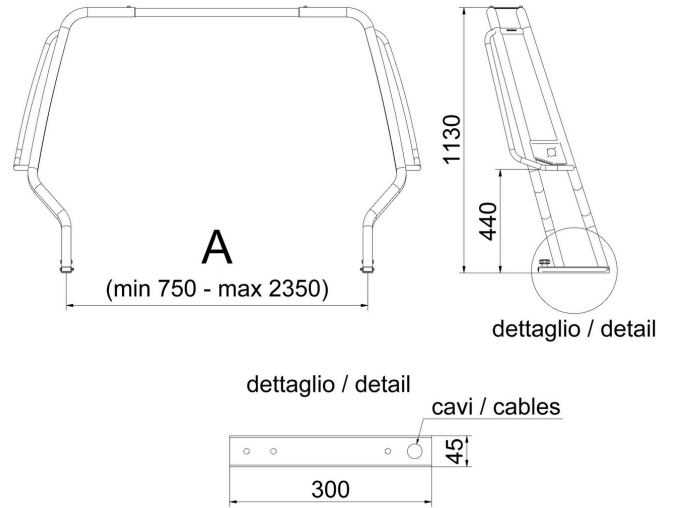

Ampiezza variabile in base alla larghezza della propria barca: tu ci dici la tua interasse (distanza da centro di fissaggio a centro di fissaggio) e noi ti forniamo la prolunga corretta. Questo modello è completamente abbattibile: basta svitare i pomelli alla base del rollbar ed aprire la cerniera. Il modello 2001 è disponibile nei diametri 40 e 50, con o senza maniglia.

Per verificare di poter montare questo modello sulla tua barca:

- controlla di avere spazio sufficiente per installare le basi nel punto in cui vuoi montare il rollbar
 - controlla che l'altezza del rollbar sia sufficiente da non picchiare la testa passandoci sotto
 - controlla che la misura da base a base non superi quella da noi indicata come "max" nelle tabelle qui sotto
- Il resto è solo questione di gusto!

Realizziamo su richiesta rollbar in un unico pezzo con attacchi speciali e/o traino wakeboard.

2001
2001M5

2001 PRO
2001M5 PRO

Modelli Ø 40

2001

2001 PRO

Modelli Ø 50

2001 M5