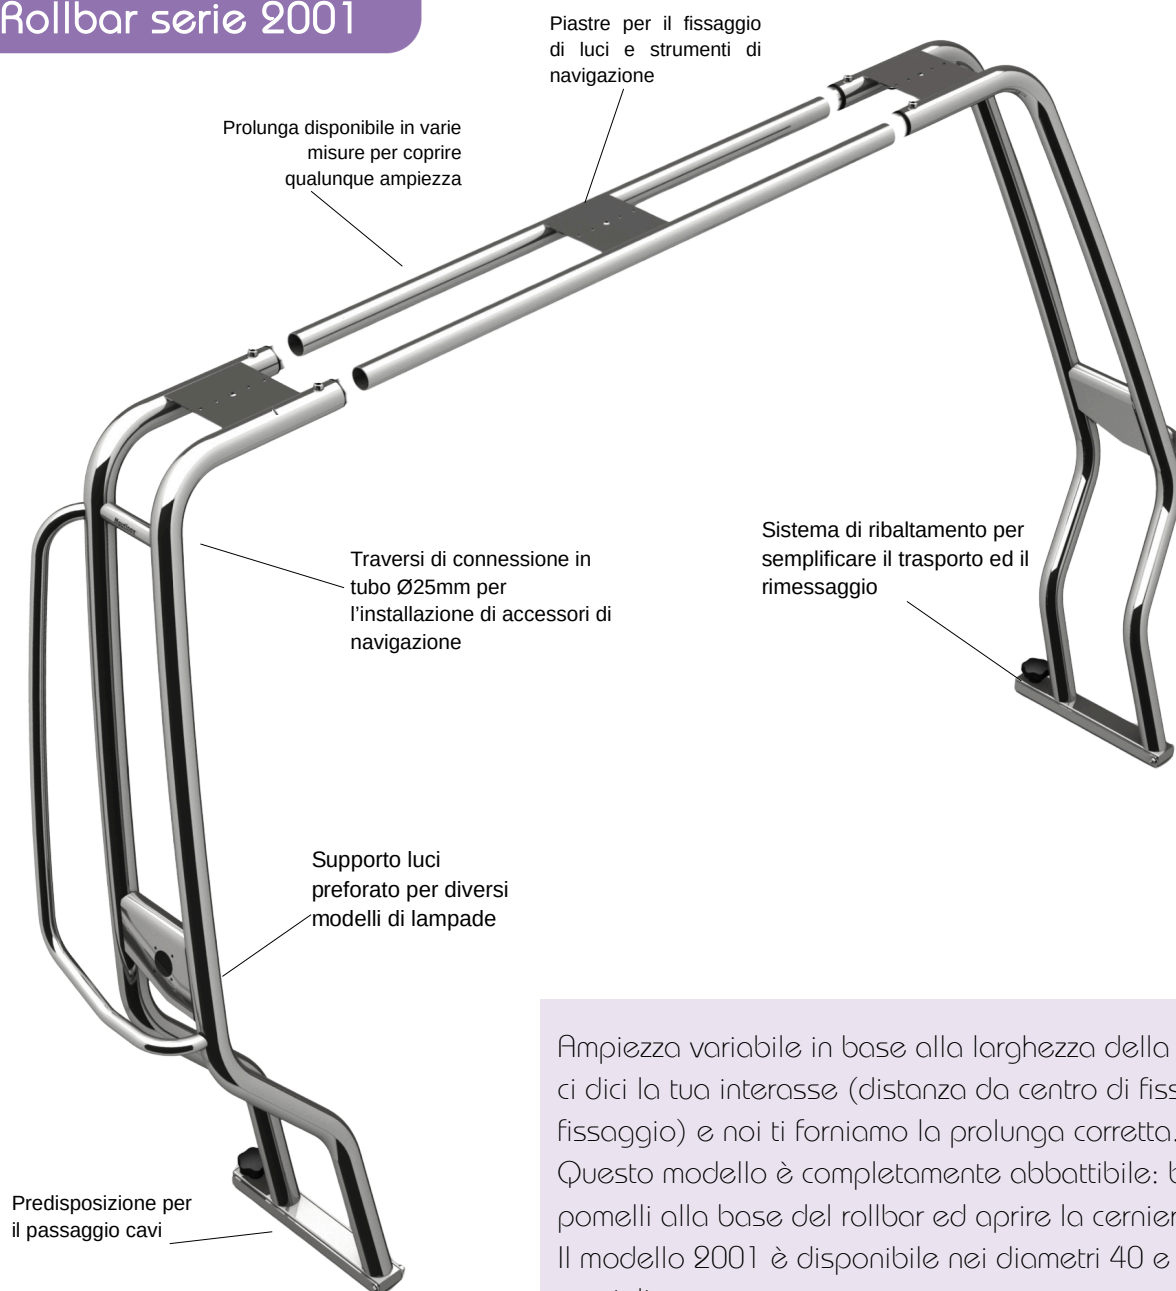

Rollbar Boat arches

Una gamma di rollbar di alto livello per barche e gommoni prodotti in Italia utilizzando solo acciaio inox 316L lucidato a specchio. I nostri rollbar sono progettati per adattarsi ed esaltare l'estetica di qualunque tipo di imbarcazione (barche, gommoni, barche a vela, tenders) e sono tutti abbattibili con larghezza regolabile. I rollbar Nautinox sono facili da installare e durano per sempre.

A range of top quality boat arches manufactured in Italy from mirror-polished 316L stainless steel only. Our arches are designed to virtually fit any boat (boats, ribs, tenders and sailing boats); all the models are foldable and feature adjustable width, they are easy to install and last forever.

Prodotti
in Italia

Acciaio inox
316L

Larghezza
regolabile

Manufactured
in Italy

316L
stainless steel

Adjustable
width

Nautinox
MILANO

Rollbar serie 2001

Ampiezza variabile in base alla larghezza della propria barca: tu ci dici la tua interasse (distanza da centro di fissaggio a centro di fissaggio) e noi ti forniamo la prolunga corretta. Questo modello è completamente abbattibile: basta svitare i pomelli alla base del rollbar ed aprire la cerniera. Il modello 2001 è disponibile nei diametri 40 e 50, con o senza maniglia.