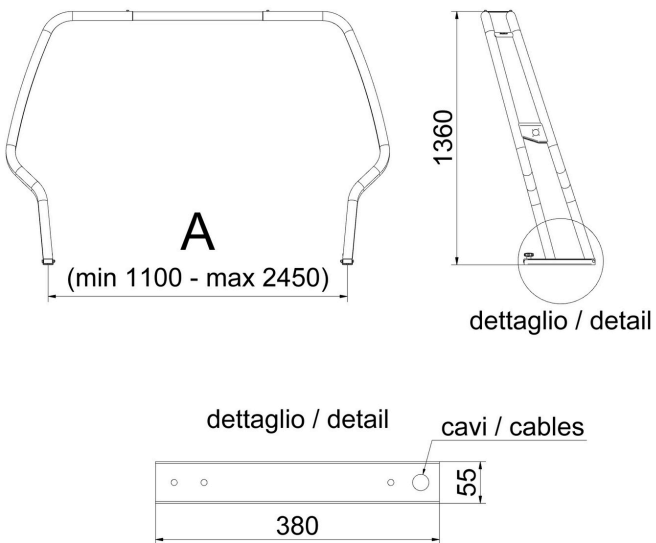

Rollbar Boat arches

Una gamma di rollbar di alto livello per barche e gommoni prodotti in Italia utilizzando solo acciaio inox 316L lucidato a specchio. I nostri rollbar sono progettati per adattarsi ed esaltare l'estetica di qualunque tipo di imbarcazione (barche, gommoni, barche a vela, tenders) e sono tutti abbattibili con larghezza regolabile. I rollbar Nautinox sono facili da installare e durano per sempre.

Ampiezza variabile in base alla larghezza della propria barca: tu ci dici la tua interasse (distanza da centro di fissaggio a centro di fissaggio) e noi ti forniamo la prolunga corretta. Questo modello è completamente abbattibile: basta svitare i pomelli alla base del rollbar ed aprire la cerniera. Il modello 2001 è disponibile nei diametri 40 e 50, con o senza maniglia.

Per verificare di poter montare questo modello sulla tua barca:

- controlla di avere spazio sufficiente per installare le basi nel punto in cui vuoi montare il rollbar
 - controlla che l'altezza del rollbar sia sufficiente da non picchiare la testa passandoci sotto
 - controlla che la misura da base a base non superi quella da noi indicata come "max" nelle tabelle qui sotto
- Il resto è solo questione di gusto!

Realizziamo su richiesta rollbar in un unico pezzo con attacchi speciali e/o traino wakeboard.

2001
2001M5

2001 PRO
2001M5 PRO

Modelli Ø 40

2001

2001 PRO

Modelli Ø 50

2001 M5