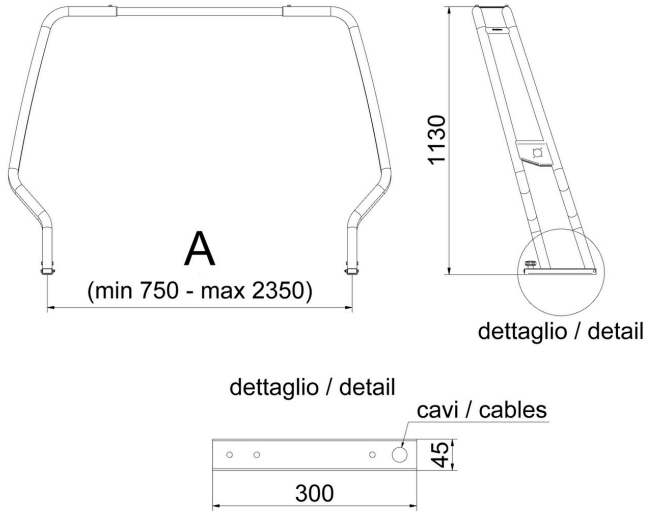

Ampiezza variabile in base alla larghezza della propria barca: tu ci dici la tua interasse (distanza da centro di fissaggio a centro di fissaggio) e noi ti forniamo la prolunga corretta. Questo modello è completamente abbattibile: basta svitare i pomelli alla base del rollbar ed aprire la cerniera. Il modello 2001 è disponibile nei diametri 40 e 50, con o senza maniglia.

Per verificare di poter montare questo modello sulla tua barca:

- controlla di avere spazio sufficiente per installare le basi nel punto in cui vuoi montare il rollbar
 - controlla che l'altezza del rollbar sia sufficiente da non picchiare la testa passandoci sotto
 - controlla che la misura da base a base non superi quella da noi indicata come "max" nelle tabelle qui sotto
- Il resto è solo questione di gusto!

Realizziamo su richiesta rollbar in un unico pezzo con attacchi speciali e/o traino wakeboard.

2001
2001M5

2001 PRO
2001M5 PRO

Modelli Ø 40

2001

2001 PRO

Modelli Ø 50

2001 M5