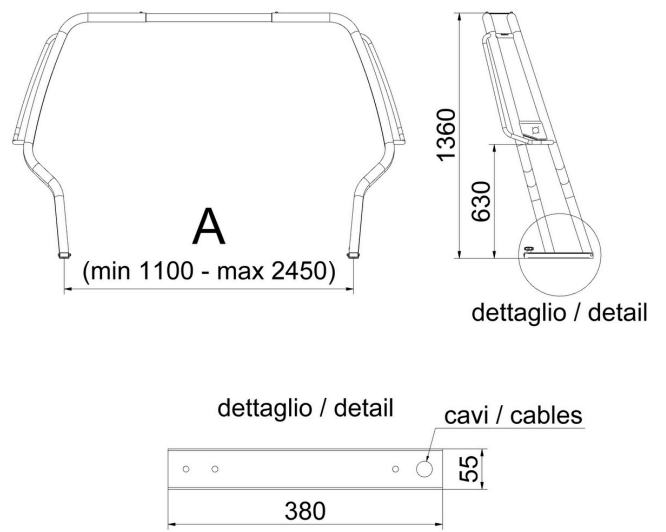

Modelli Ø 40

2001

2001 PRO

Modelli Ø 50

2001 M5

2001 M5 PRO